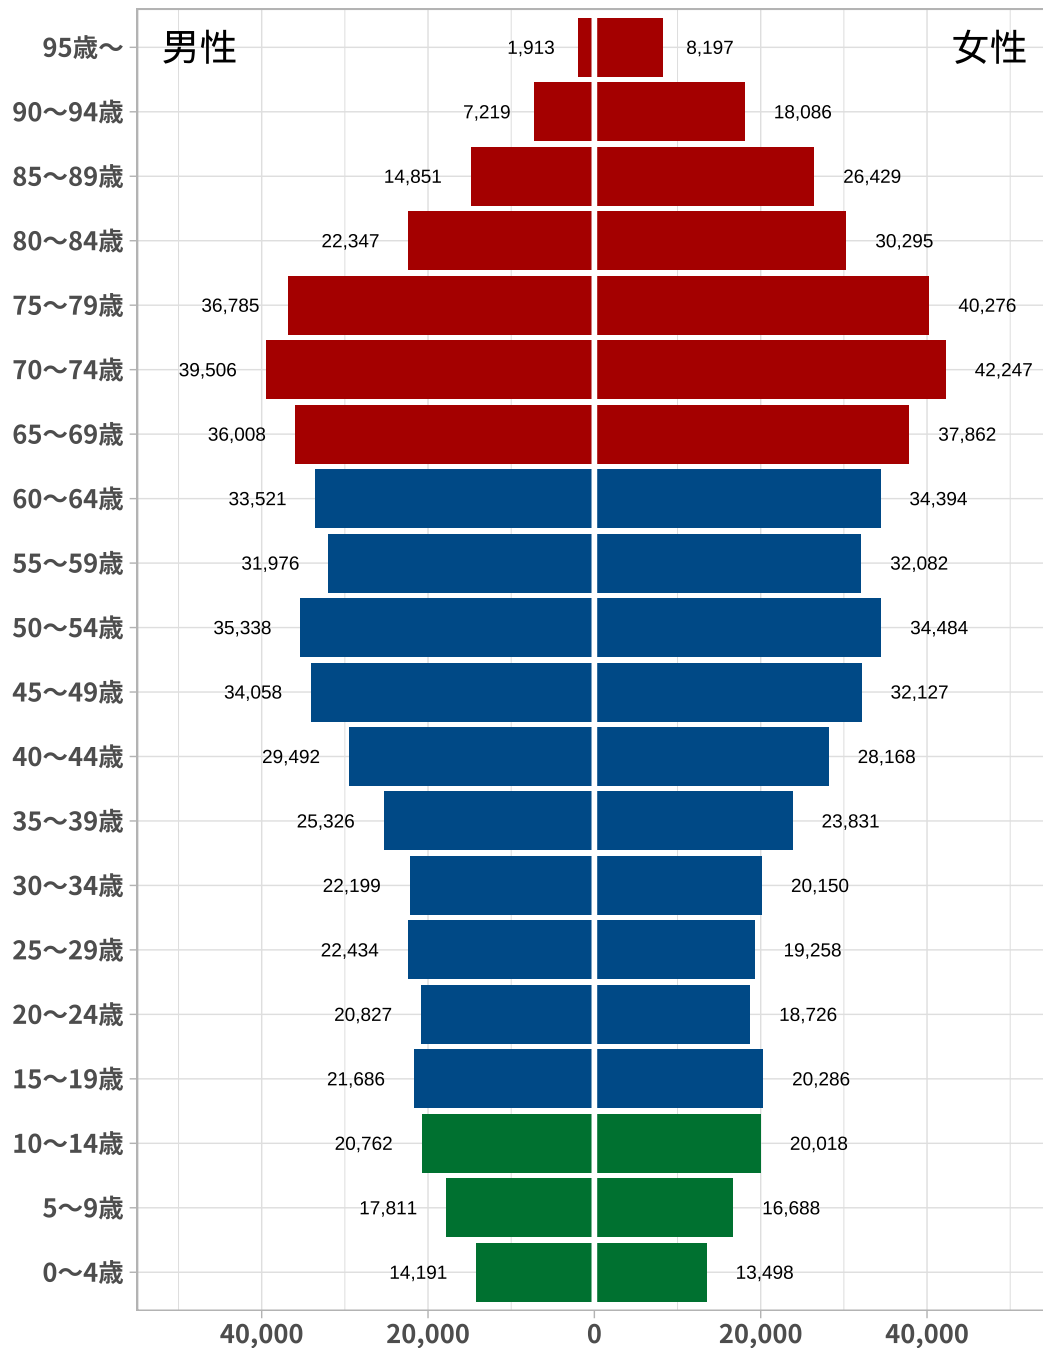

山形県の人口ピラミッド（5歳階級）：2025年 vs. 2050年

2025年

2050年