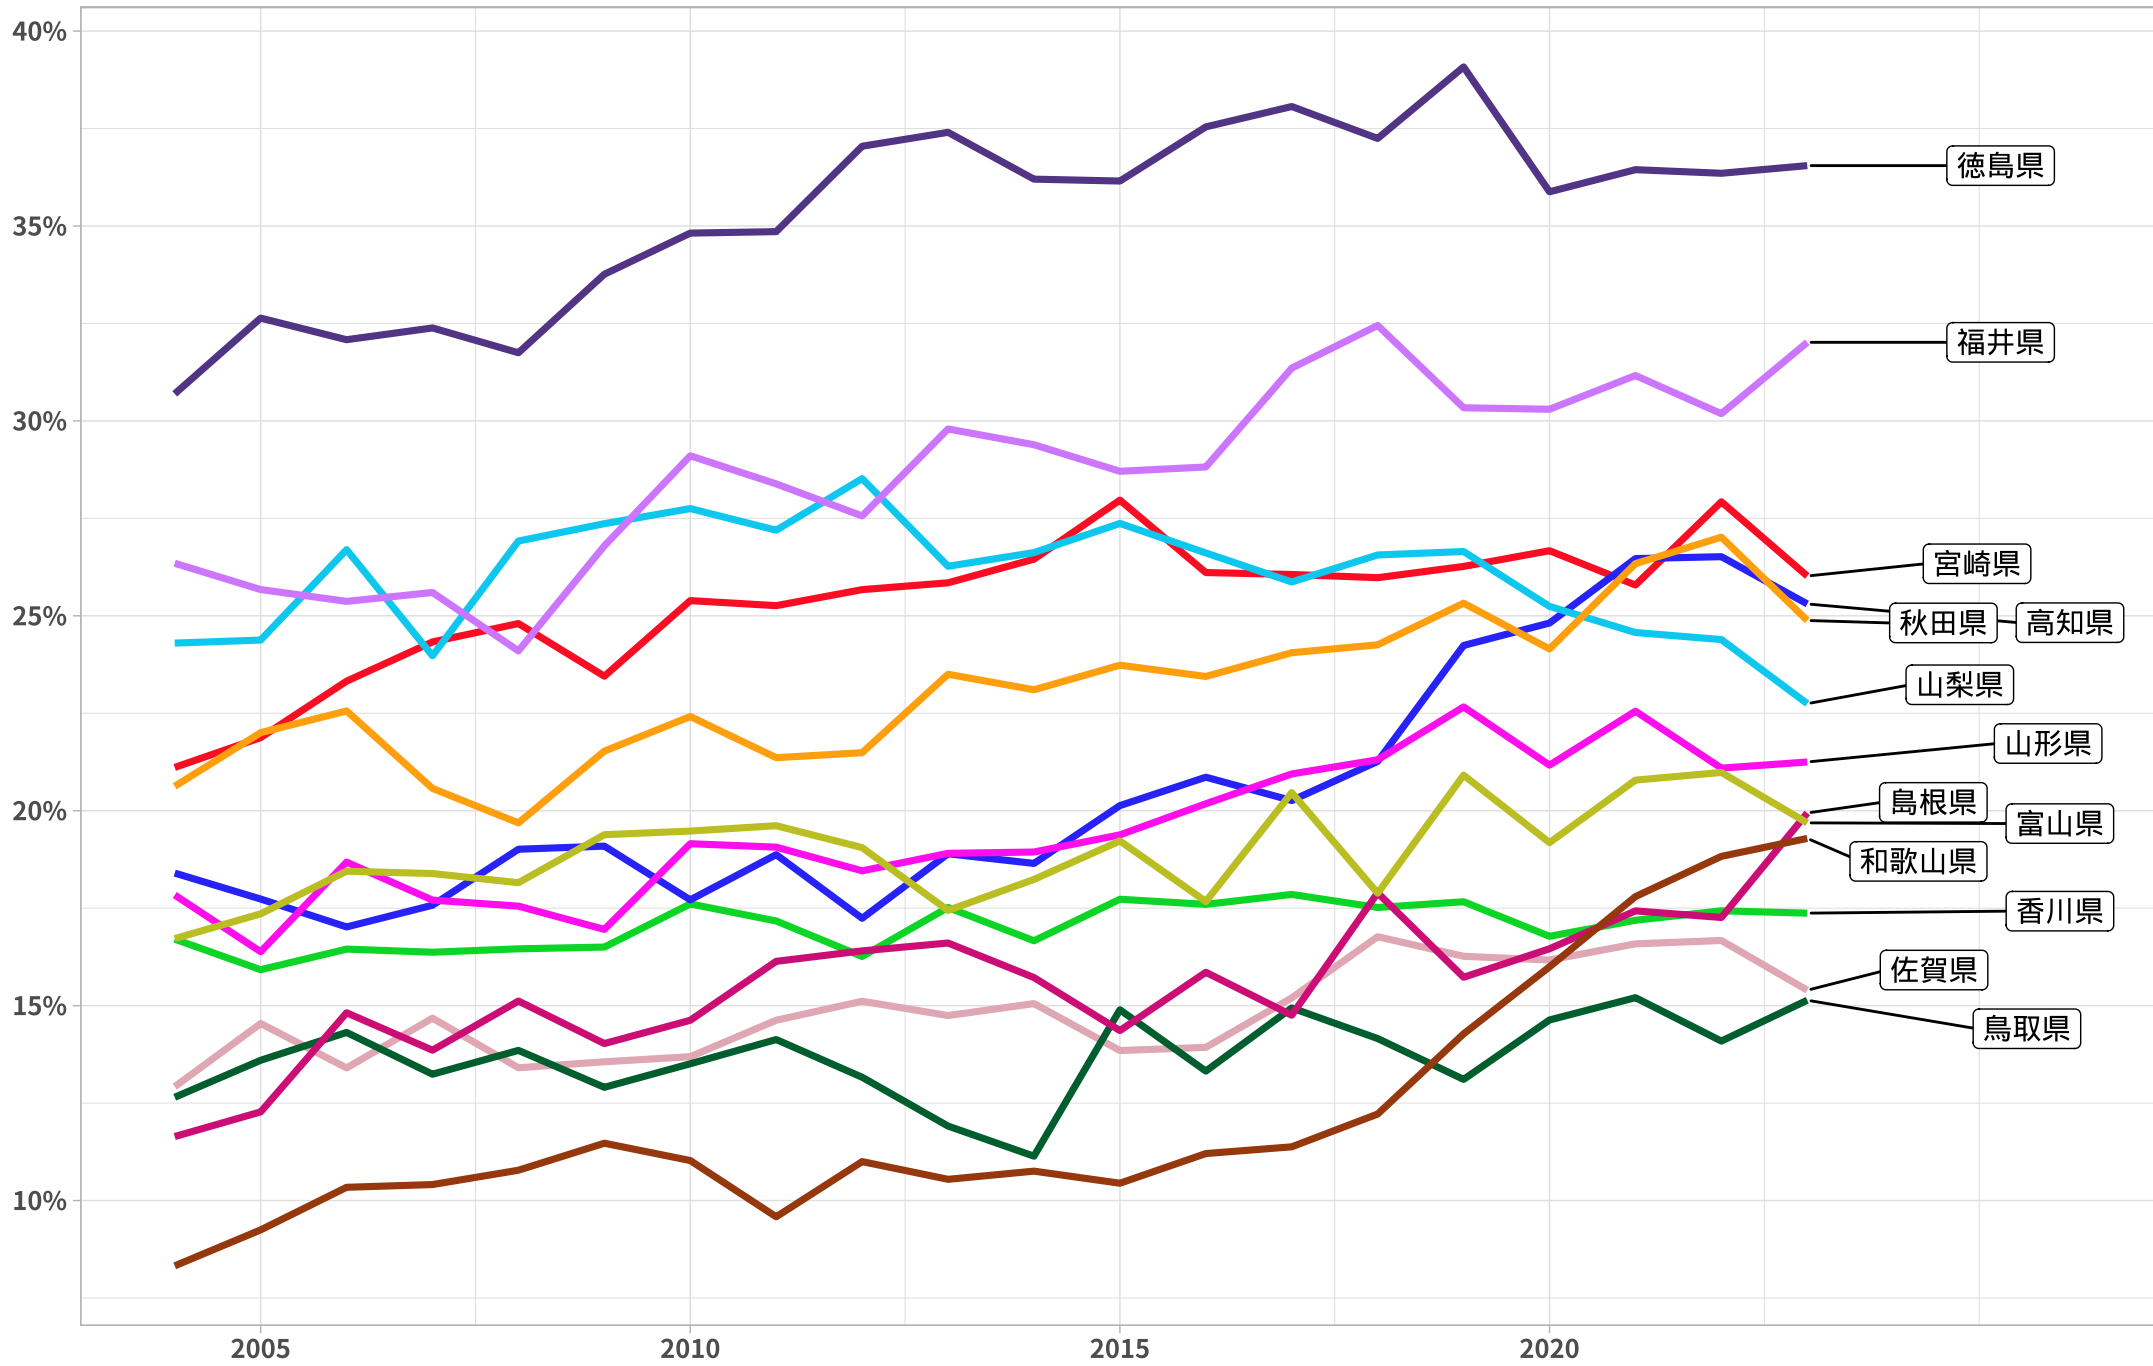

2024年人口110万人以下の県を対象とした大学入学者における地元残留率：2004年 - 2023年

データ元：学校基本調査

作成：藤原宏司（山形大学）

山形県の2024年1月1日時点での人口は「1,027,509人」で図内では2番目の人口となる。