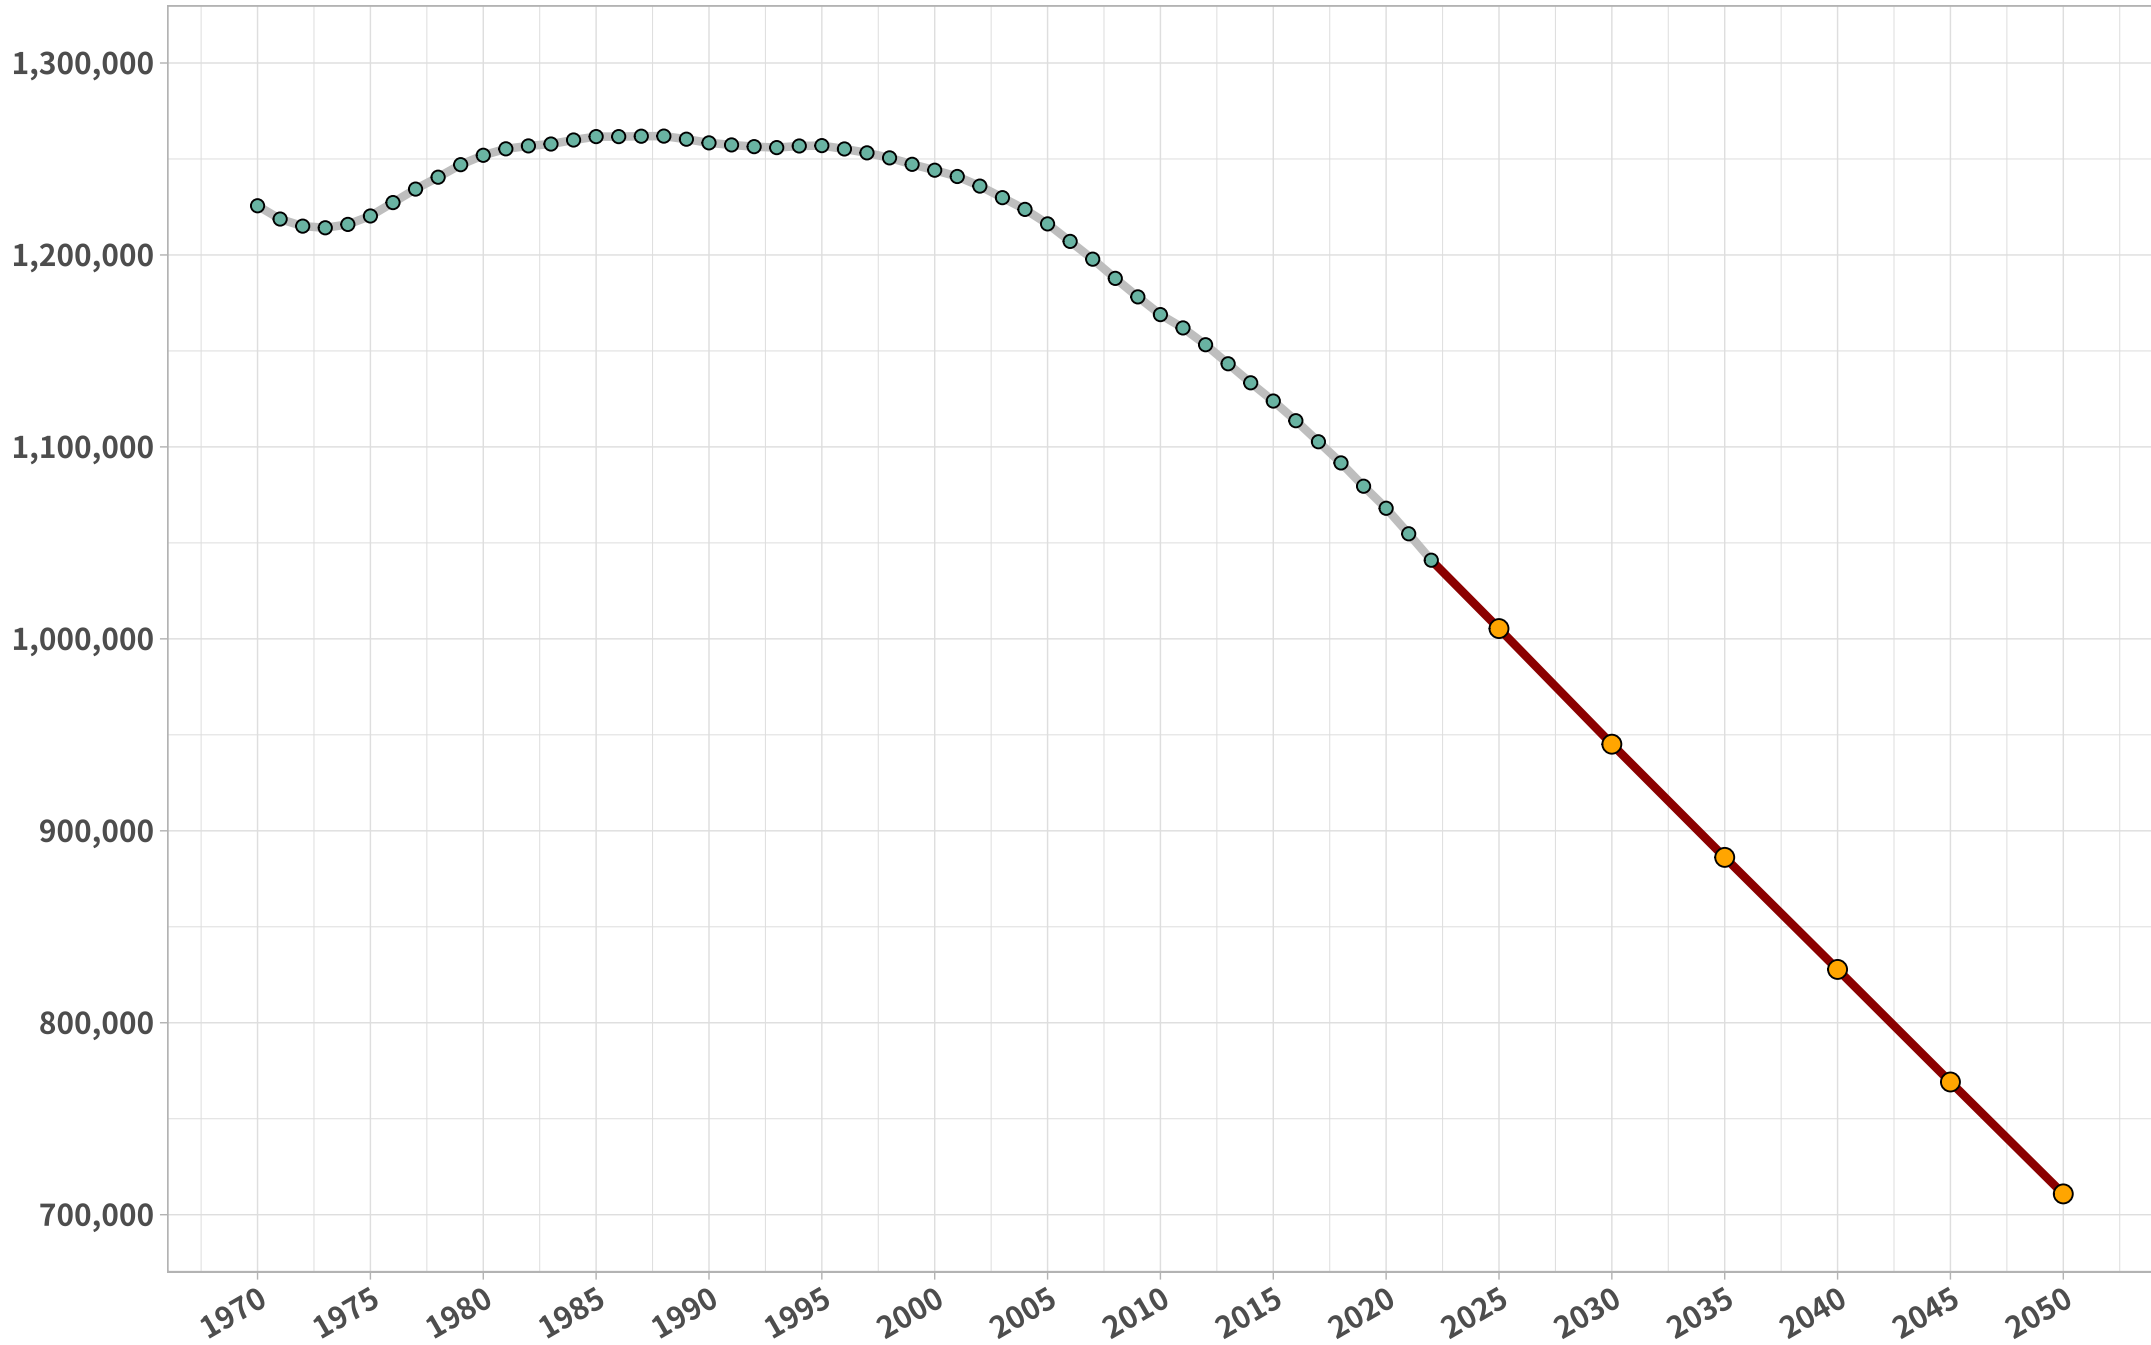

# 山形県における総人口の推移+予測：1970年 - 2050年

データ元：山形県みらい企画創造部統計企画課HP & 国立社会保障・人口問題研究所（2023年）

Note: 2025年以降は「国立社会保障・人口問題研究所」による推計値

作成：藤原宏司（山形大学）