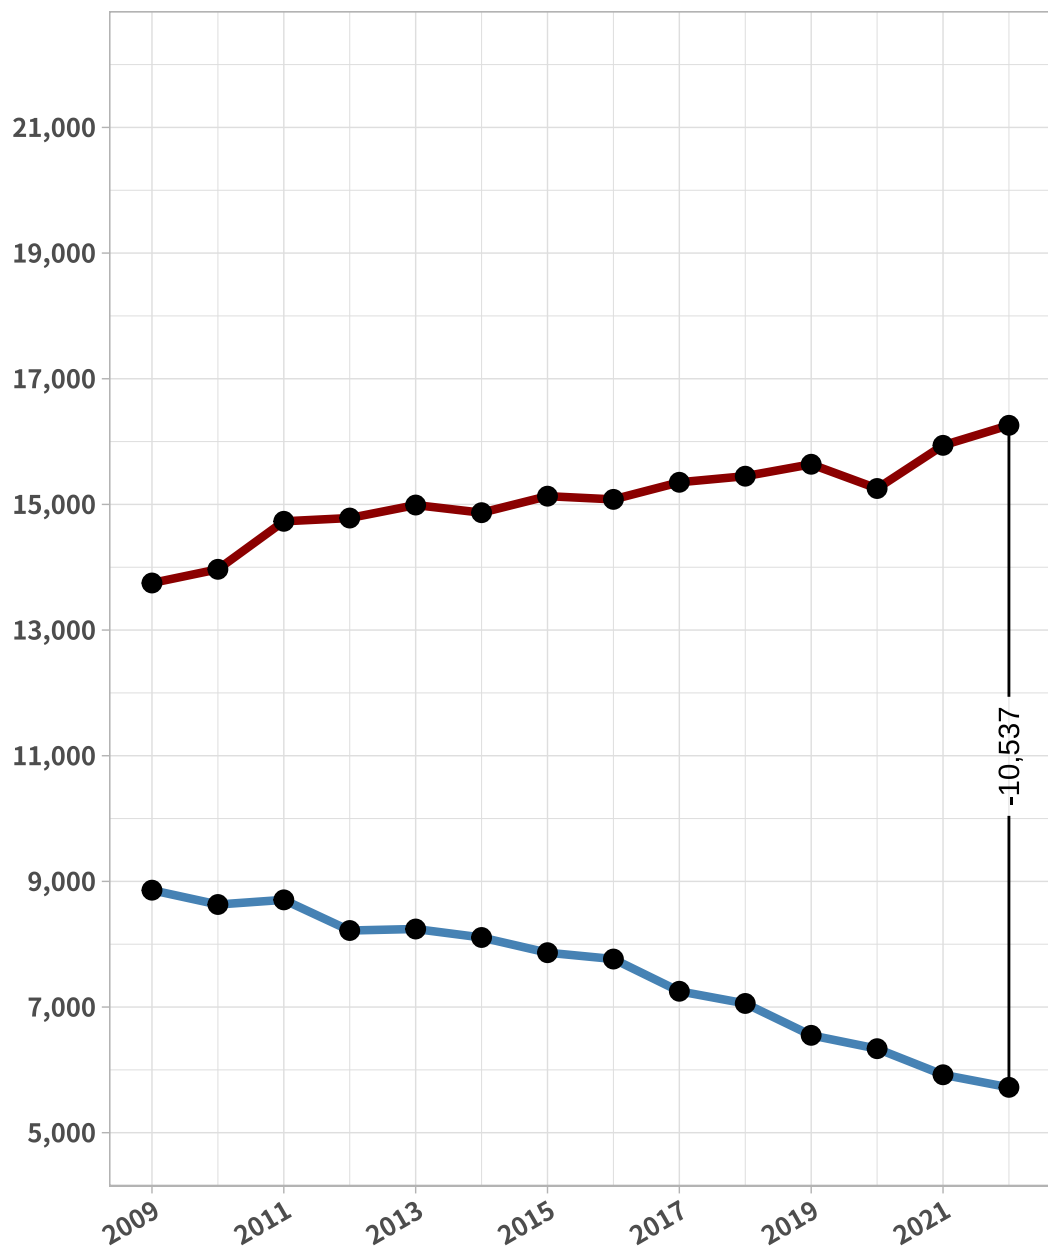

山形県における自然動態と社会動態：2009年 - 2022年

自然動態、自然増加数

— 死亡数 — 出生数

社会動態、社会増加数

— 県外転出 — 県外転入